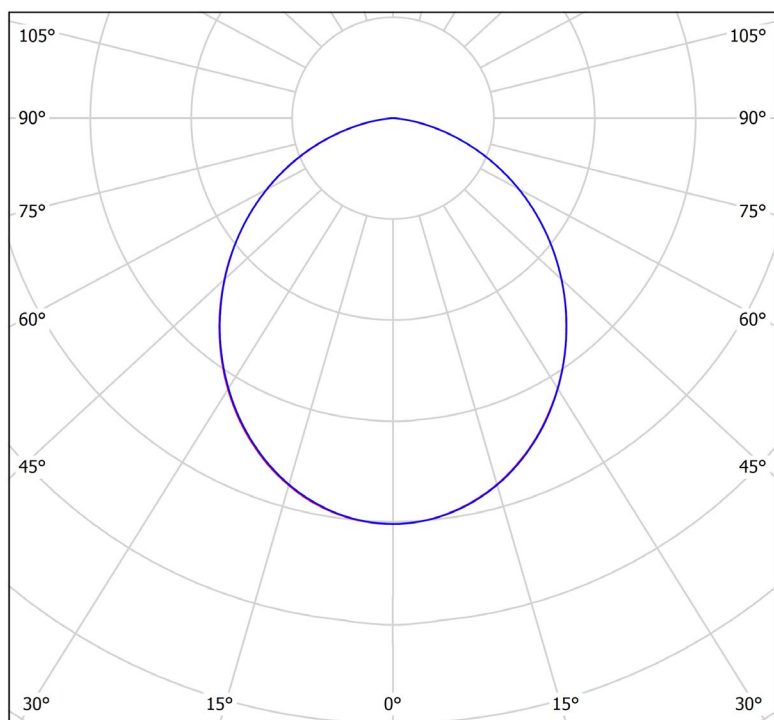

\* номинальная потребляемая мощность указана в режиме GBC

[ПОСМОТРЕТЬ СЕРИЮ НА САЙТЕ](#)

ГАБАРИТНЫЕ РАЗМЕРЫ

КСС модель

cd  
— C0 - C180    — C90 - C270

По всем вопросам относительно технических характеристик, возможностей использования и приобретения продукции обращайтесь в Отдел продаж компании «Белый свет».