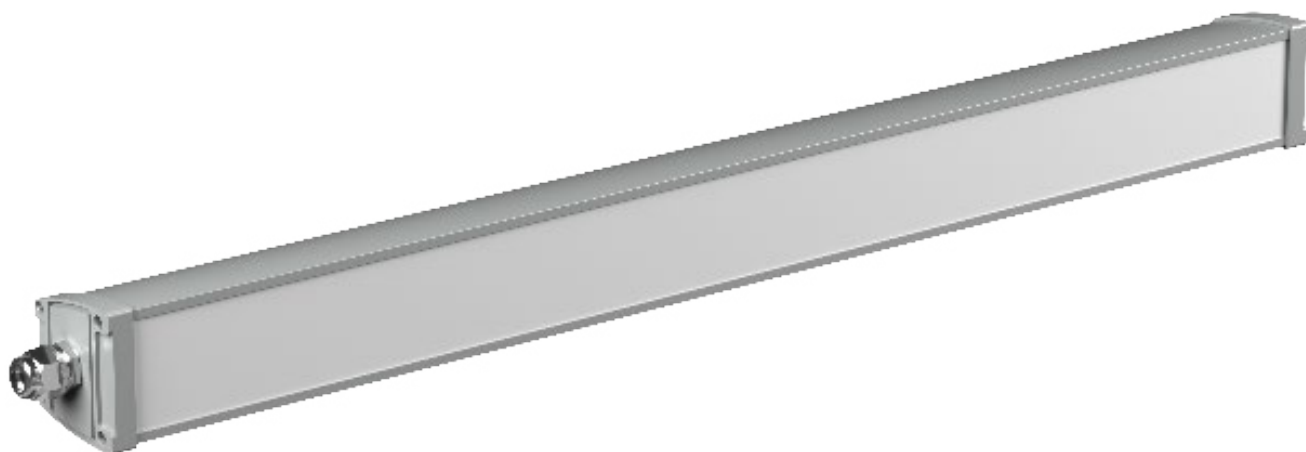

AMON® STABILAR® REZERV®

Зарегистрированный товарный знак ООО «Белый свет 2000».